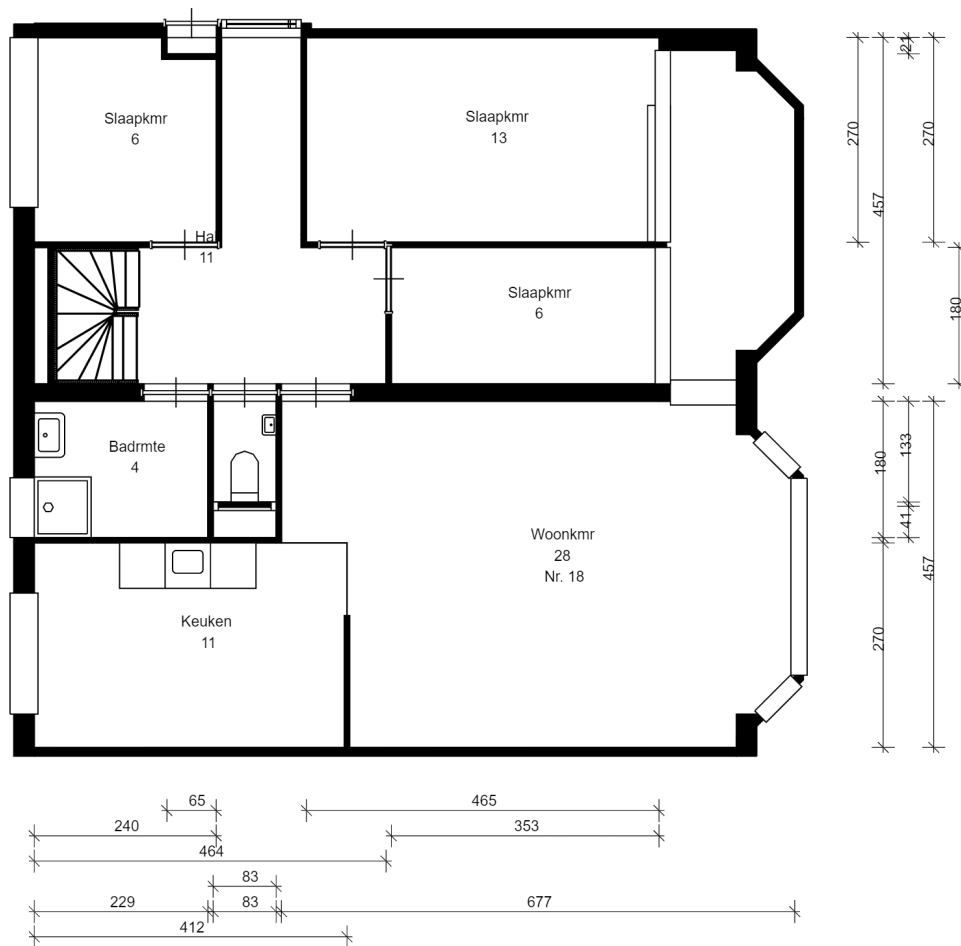

LEGENDA

	= kast
	= meterkast
	= deur
	= entree deur
	= keukenblok
	= wastafel / fontein
	= toilet
	= douche
	= bad
	= opstelplaats kooktoestel
	= opstelplaats koelkast
	= opstelplaats wasmachine
	= opstelplaats wasdroger
	= cv
	= boiler
	= mechanische ventilatie

Adres: Lambertusstraat 18

Plaats: ROTTERDAM

Complex nummer: 42004

Verdieping: 02 Tweede verdieping

GO:

Schaal: 1 : 100

VHE-NR: 42004000005

Datum: 22-01-2023

Format: A4

Luxs B.V.

Woningtype:

LET OP: Aan deze tekening kunnen geen rechten worden ontleend.

LEGENDA

	= kast
	= meterkast
	= deur
	= entree deur
	= keukenblok
	= wastafel / fontein
	= toilet
	= douche
	= bad
	= opstelplaats kooktoestel
	= opstelplaats koelkast
	= opstelplaats wasmachine
	= opstelplaats wasdroger
	= cv ketel
	= boiler
	= mechanische ventilatie