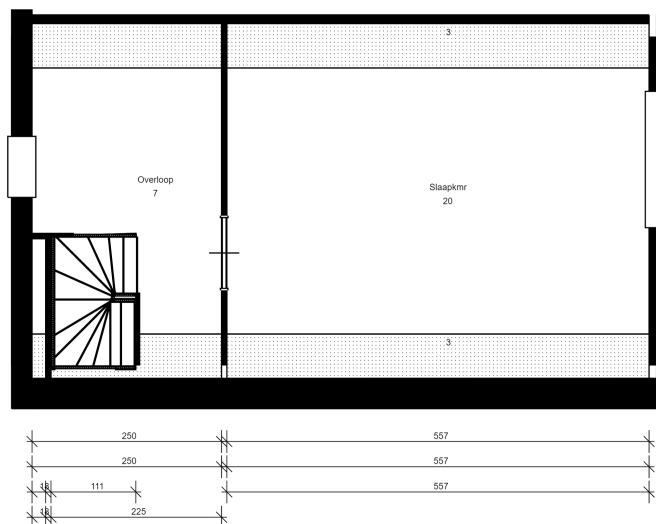

LEGENDA

	= kast
	= meterkast
	= deur
	= entree deur
	= keukenblok
	= wastafel / fontein
	= toilet
	= douche
	= bad
	= opstelplaats kooktoestel
	= opstelplaats koelkast
	= opstelplaats wasmachine
	= opstelplaats wasdroger
	= cv ketel
	= boiler
	= mechanische ventilatie

Adres: Lambertusstraat 18

Plaats: ROTTERDAM

Complex nummer: 42004

Verdieping: 03 Derde verdieping

GO:

Schaal: 1 : 100

VHE-NR: 42004000005

Datum: 22-01-2023

Format: A4

Luxs B.V.

Woningtype:

LET OP: Aan deze tekening kunnen geen rechten worden ontleend.