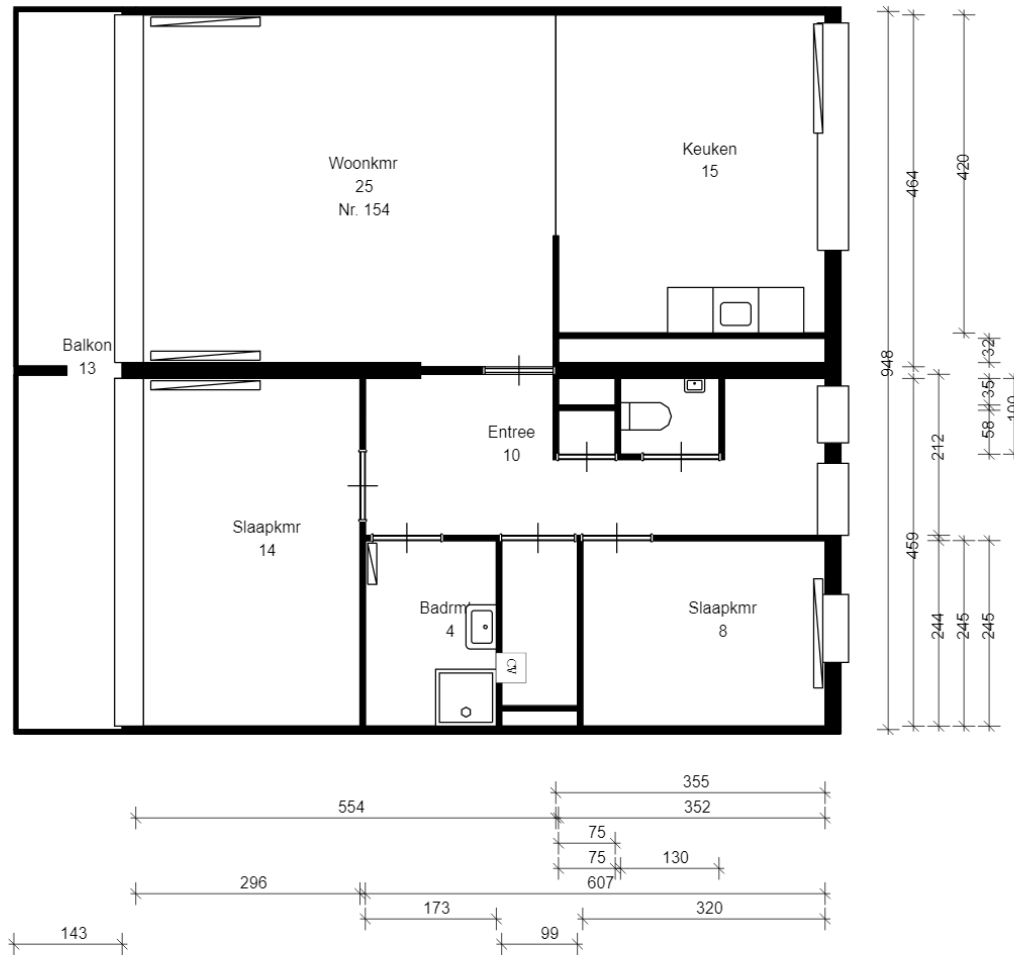

LEGENDA

	= kast
	= meterkast
	= deur
	= entree deur
	= keukenblok
	= wastafel / fontein
	= toilet
	= douche
	= bad
	= opstelplaats kooktoestel
	= opstelplaats koelkast
	= opstelplaats wasmachine
	= opstelplaats wasdroger
	= cv ketel
	= boiler
	= mechanische ventilatie

Format: A4

Luxs B.V.

Woningtype:

LET OP: Aan deze tekening kunnen geen rechten worden ontleend.

LEGENDA

-  = kast
-  = meterkast
-  = deur
-  = entree deur
-  = keukenblok
-  = wastafel / fontein
-  = toilet
-  = douche
-  = bad
-  = opstelplaats kooktoestel
-  = opstelplaats koelkast
-  = opstelplaats wasmachine
-  = opstelplaats wasdroger
-  = cv ketel
-  = boiler
-  = mechanische ventilatie