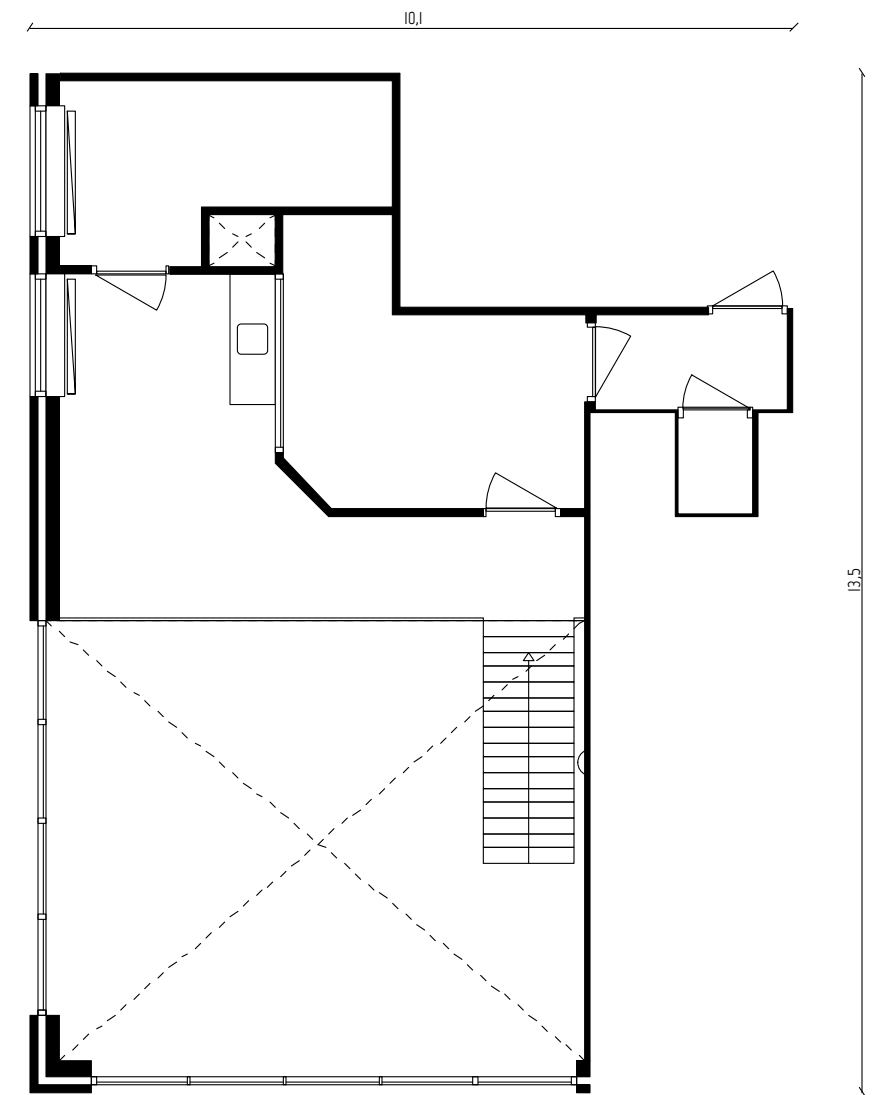

Begane grond
 WO: 111,6 m² BVO: 118,8 m²

Eerste verdieping
 WO: 50,2 m² BVO: 54,3 m²