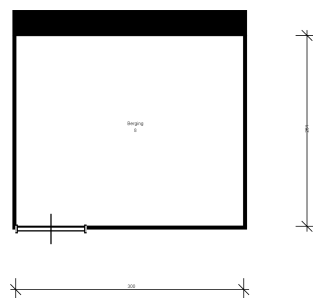

Adres: Nassauhaven 160

Plaats: ROTTERDAM

Complex nummer: 87714

Verdieping: -01 Kelder

GO:

Schaal: 1 : 100

VHE-NR: 87714000011

Datum: 07-02-2023