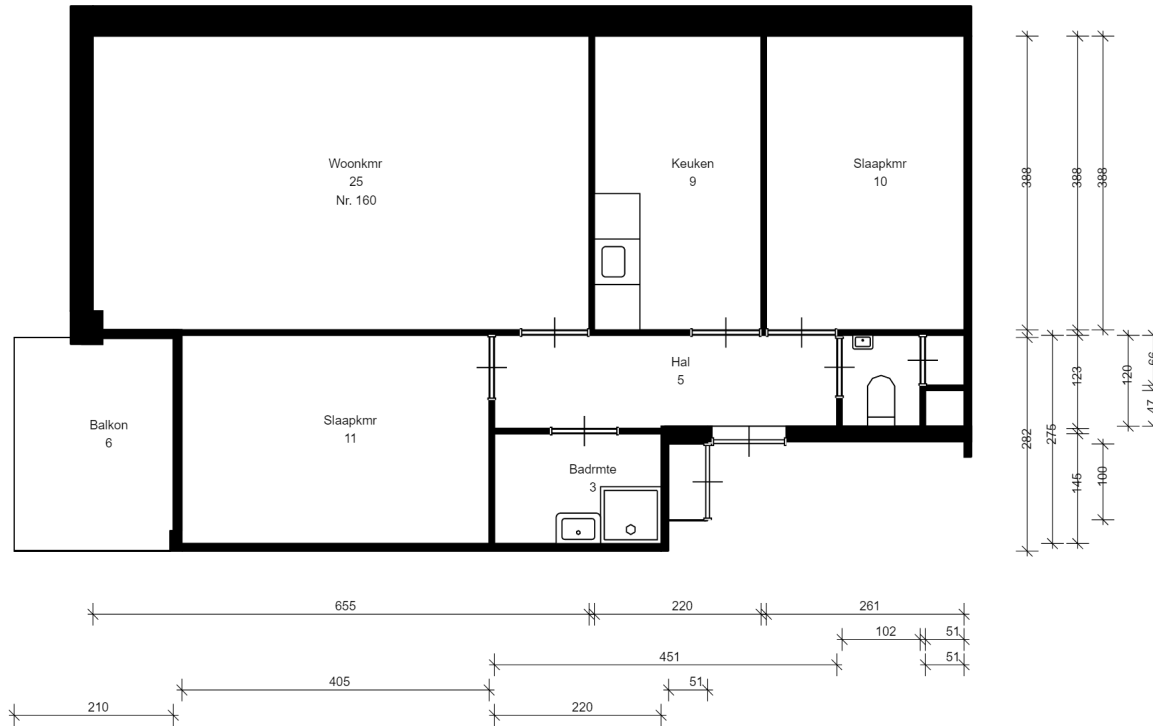

## LEGENDA

	= kast
	= meterkast
	= deur
	= entree deur
	= keukenblok
	= wastafel / fontein
	= toilet
	= douche
	= bad
	= opstelplaats kooktoestel
	= opstelplaats koelkast
	= opstelplaats wasmachine
	= opstelplaats wasdroger
	= cv ketel
	= boiler
	= mechanische ventilatie

Format: A4

Luxs B.V.

Woningtype:

LET OP: Aan deze tekening kunnen geen rechten worden ontleend.

## LEGENDA

-  = kast
-  = meterkast
-  = deur
-  = entree deur
-  = keukenblok
-  = wastafel / fontein
-  = toilet
-  = douche
-  = bad
-  = opstelplaats kooktoestel
-  = opstelplaats koelkast
-  = opstelplaats wasmachine
-  = opstelplaats wasdroger
-  = cv ketel
-  = boiler
-  = mechanische ventilatie