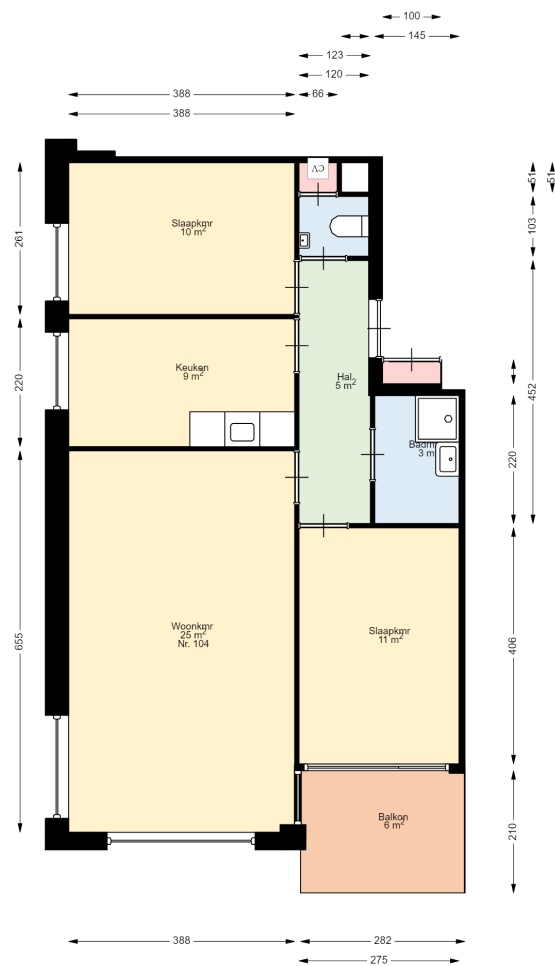

LEGENDA

	= kast
	= meterkast
	= deur
	= entree deur
	= keukenblok
	= wastafel / fontein
	= toilet
	= douche
	= bad
	= opstelplaats kooktoestel
	= opstelplaats koelkast
	= opstelplaats wasmachine
	= opstelplaats wasdroger
	= cv ketel
	= boiler
	= mechanische ventilatie

Adres: Nassauhaven 104

3071JK

Plaats: ROTTERDAM

Complex nummer: 87713

Verdieping: -1 kelder

GO:

Schaal: 1 : 1000

VHE-NR:87713000003

Datum: 03-10-2023

Format: A4

Luxs B.V.

Woningtype:

LET OP: Aan deze tekening kunnen geen rechten worden ontleend.

LEGENDA

- = kast
- = meterkast
- = deur
- = entree deur
- = keukenblok
- = wastafel / fontein
- = toilet
- = douche
- = bad
- = opstelplaats kooktoestel
- = opstelplaats koelkast
- = opstelplaats wasmachine
- = opstelplaats wasdroger
- = cv ketel
- = boiler
- = mechanische ventilatie