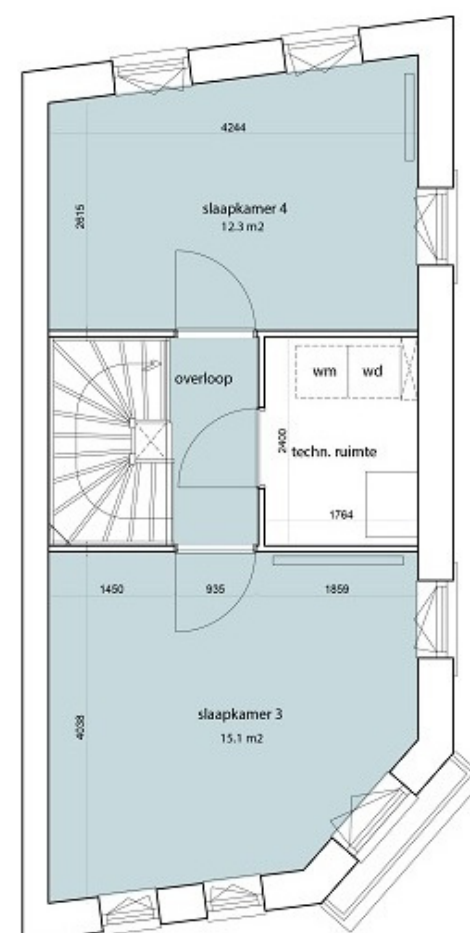

# Plattegrond type B

- Renvooi**
- mk meterkast
  - kt plaatsingsruimte kooktoestel
  - kk plaatsingsruimte koelkast
  - wm plaatsingsruimte wasmachine
  - wd plaatsingsruimte wasdroger
- deur, vrije doorgang 935 mm
- convectoren

# Plattegrond type C

## Renvooi

- mk** meterkast
- kt** plaatsingsruimte kooktoestel
- kk** plaatsingsruimte koelkast
- wm** plaatsingsruimte wasmachine
- wd** plaatsingsruimte wasdroger