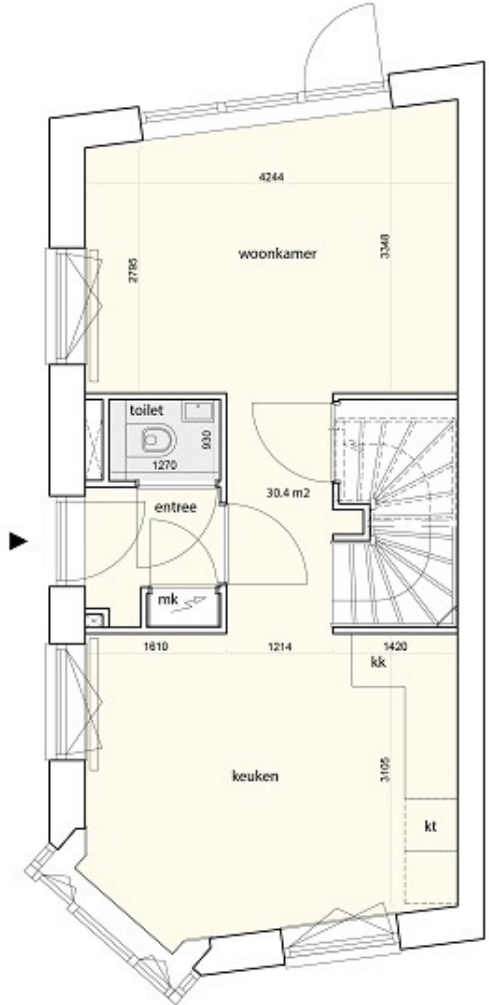

Plattegrond type D

Renvooi

- mk meterkast
- kt plaatsingsruimte kooktoestel
- kk plaatsingsruimte koelkast
- wm plaatsingsruimte wasmachine
- wd plaatsingsruimte wasdroger