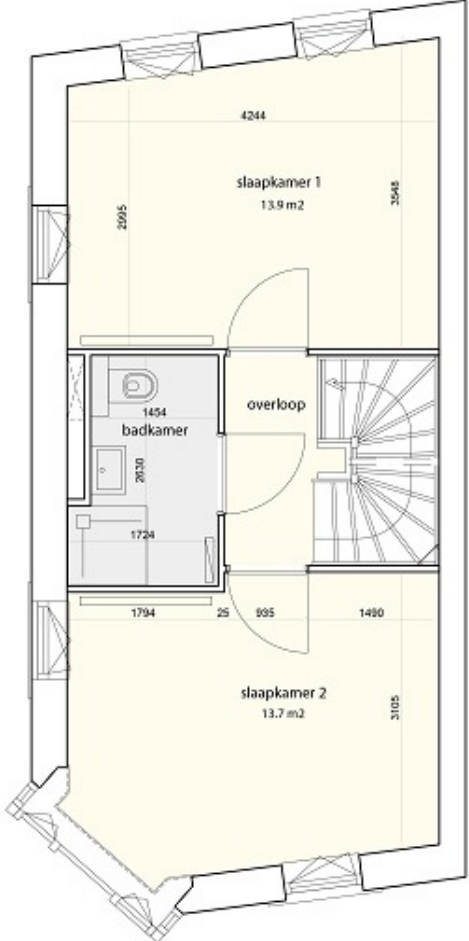

Plattegrond type D

Renvooi

- mk meterkast
- kt plaatsingsruimte kooktoestel
- kk plaatsingsruimte koelkast
- wm plaatsingsruimte wasmachine
- wd plaatsingsruimte wasdroger