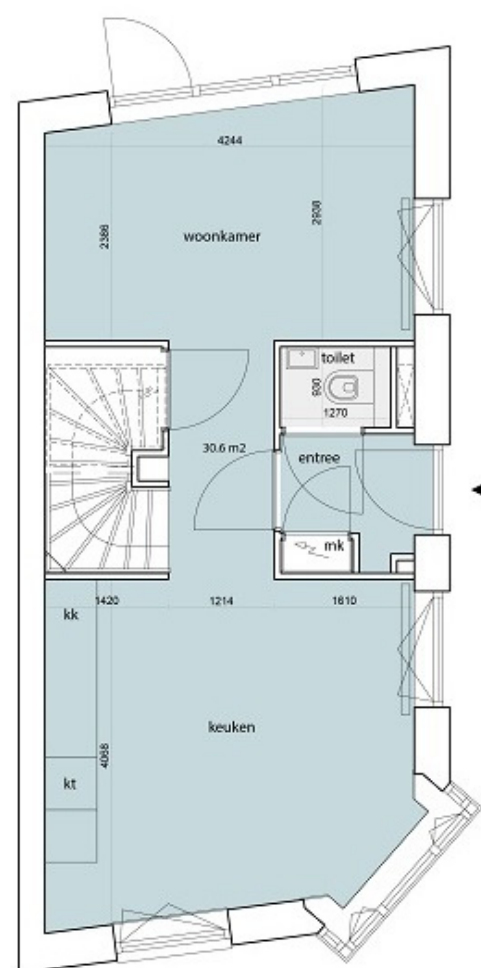

# Plattegrond type B

- Renvooi**
- mk meterkast
  - kt plaatsingsruimte kooktoestel
  - kk plaatsingsruimte koelkast
  - wm plaatsingsruimte wasmachine
  - wd plaatsingsruimte wasdroger
- deur, vrije doorgang 935 mm
- convectoren

# Plattegrond type C

## Renvooi

- mk** meterkast
- kt** plaatsingsruimte kooktoestel
- kk** plaatsingsruimte koelkast
- wm** plaatsingsruimte wasmachine
- wd** plaatsingsruimte wasdroger