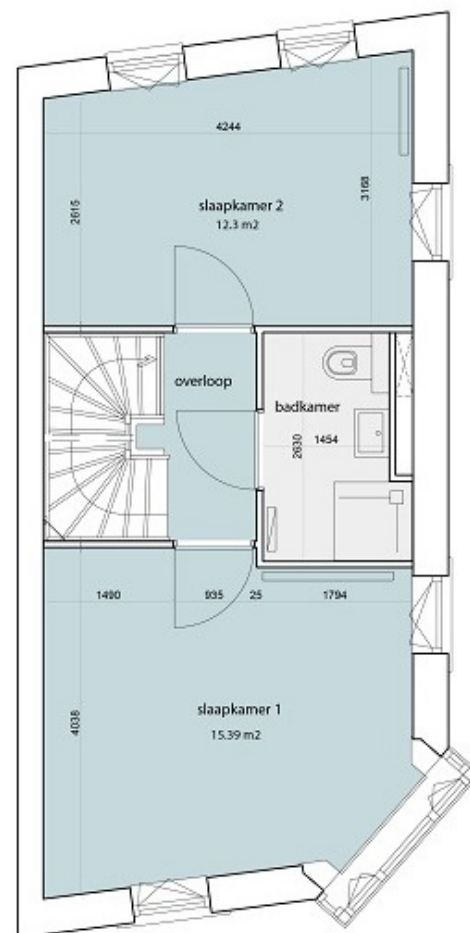

# Plattegrond type B

- Renvooi**
- mk meterkast
  - kt plaatsingsruimte kooktoestel
  - kk plaatsingsruimte koelkast
  - wm plaatsingsruimte wasmachine
  - wd plaatsingsruimte wasdroger
- deur, vrije doorgang 935 mm
- convectoren

# Plattegrond type C

## Renvooi

- mk** meterkast
- kt** plaatsingsruimte kooktoestel
- kk** plaatsingsruimte koelkast
- wm** plaatsingsruimte wasmachine
- wd** plaatsingsruimte wasdroger