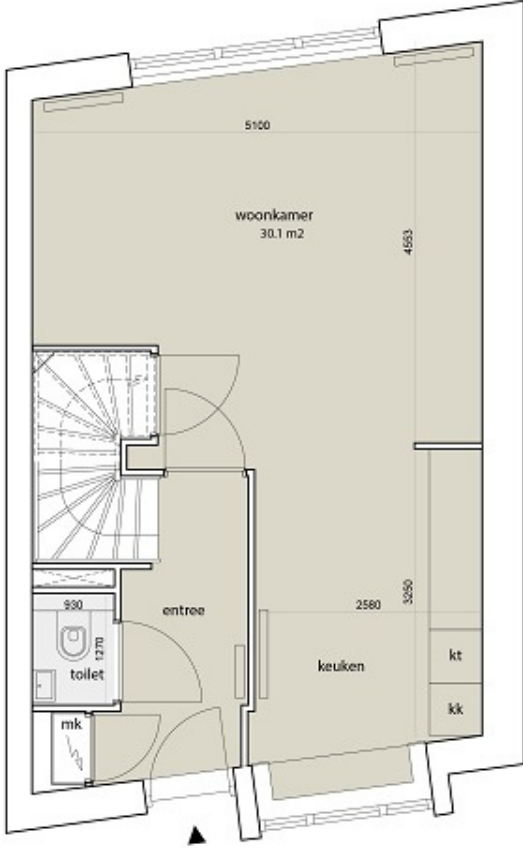

# Plattegrond type B

- Renvooi**
- mk meterkast
  - kt plaatsingsruimte kooktoestel
  - kk plaatsingsruimte koelkast
  - wm plaatsingsruimte wasmachine
  - wd plaatsingsruimte wasdroger
- deur, vrije doorgang 935 mm
- convectoren

# Plattegrond type C

## Renvooi

- mk** meterkast
- kt** plaatsingsruimte kooktoestel
- kk** plaatsingsruimte koelkast
- wm** plaatsingsruimte wasmachine
- wd** plaatsingsruimte wasdroger