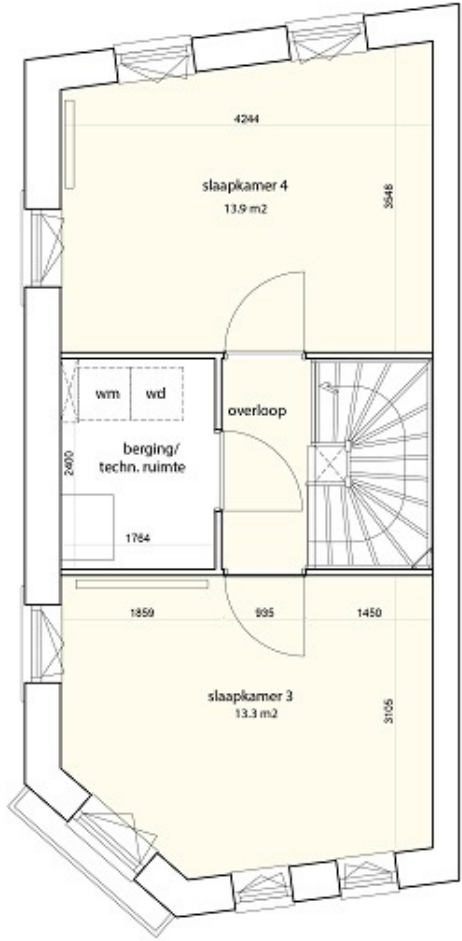

Plattegrond type D

Renvooi

- mk meterkast
- kt plaatsingsruimte kooktoestel
- kk plaatsingsruimte koelkast
- wm plaatsingsruimte wasmachine
- wd plaatsingsruimte wasdroger