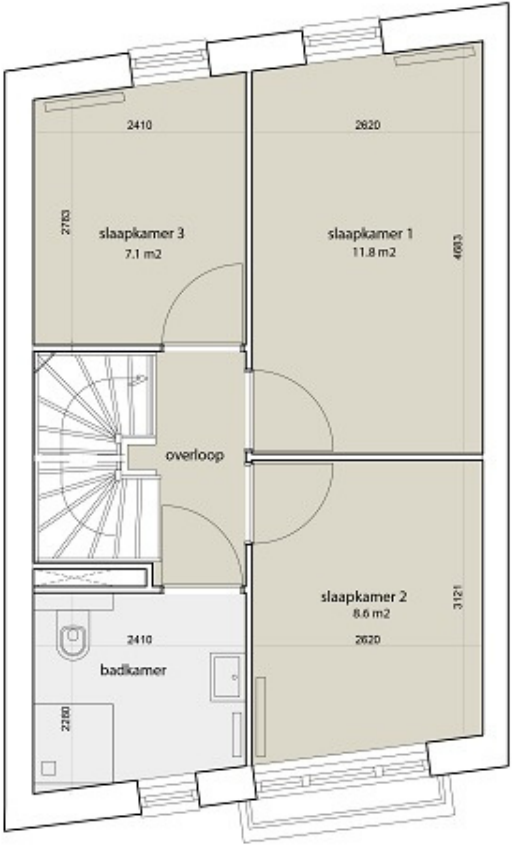

# Plattegrond type B

- Renvooi**
- mk meterkast
  - kt plaatsingsruimte kooktoestel
  - kk plaatsingsruimte koelkast
  - wm plaatsingsruimte wasmachine
  - wd plaatsingsruimte wasdroger
- deur, vrije doorgang 935 mm
- convectoren

# Plattegrond type C