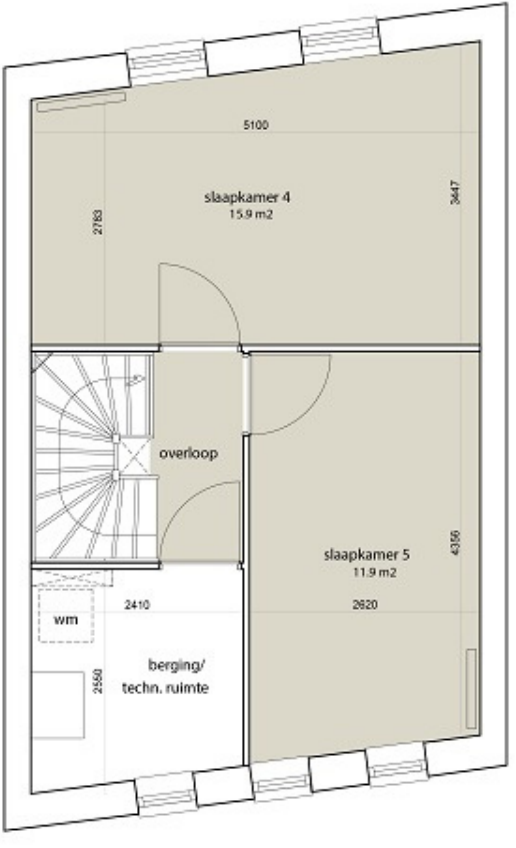

# Plattegrond type B

- Renvooi**
- mk meterkast
  - kt plaatsingsruimte kooktoestel
  - kk plaatsingsruimte koelkast
  - wm plaatsingsruimte wasmachine
  - wd plaatsingsruimte wasdroger
- deur, vrije doorgang 935 mm
- convectoren